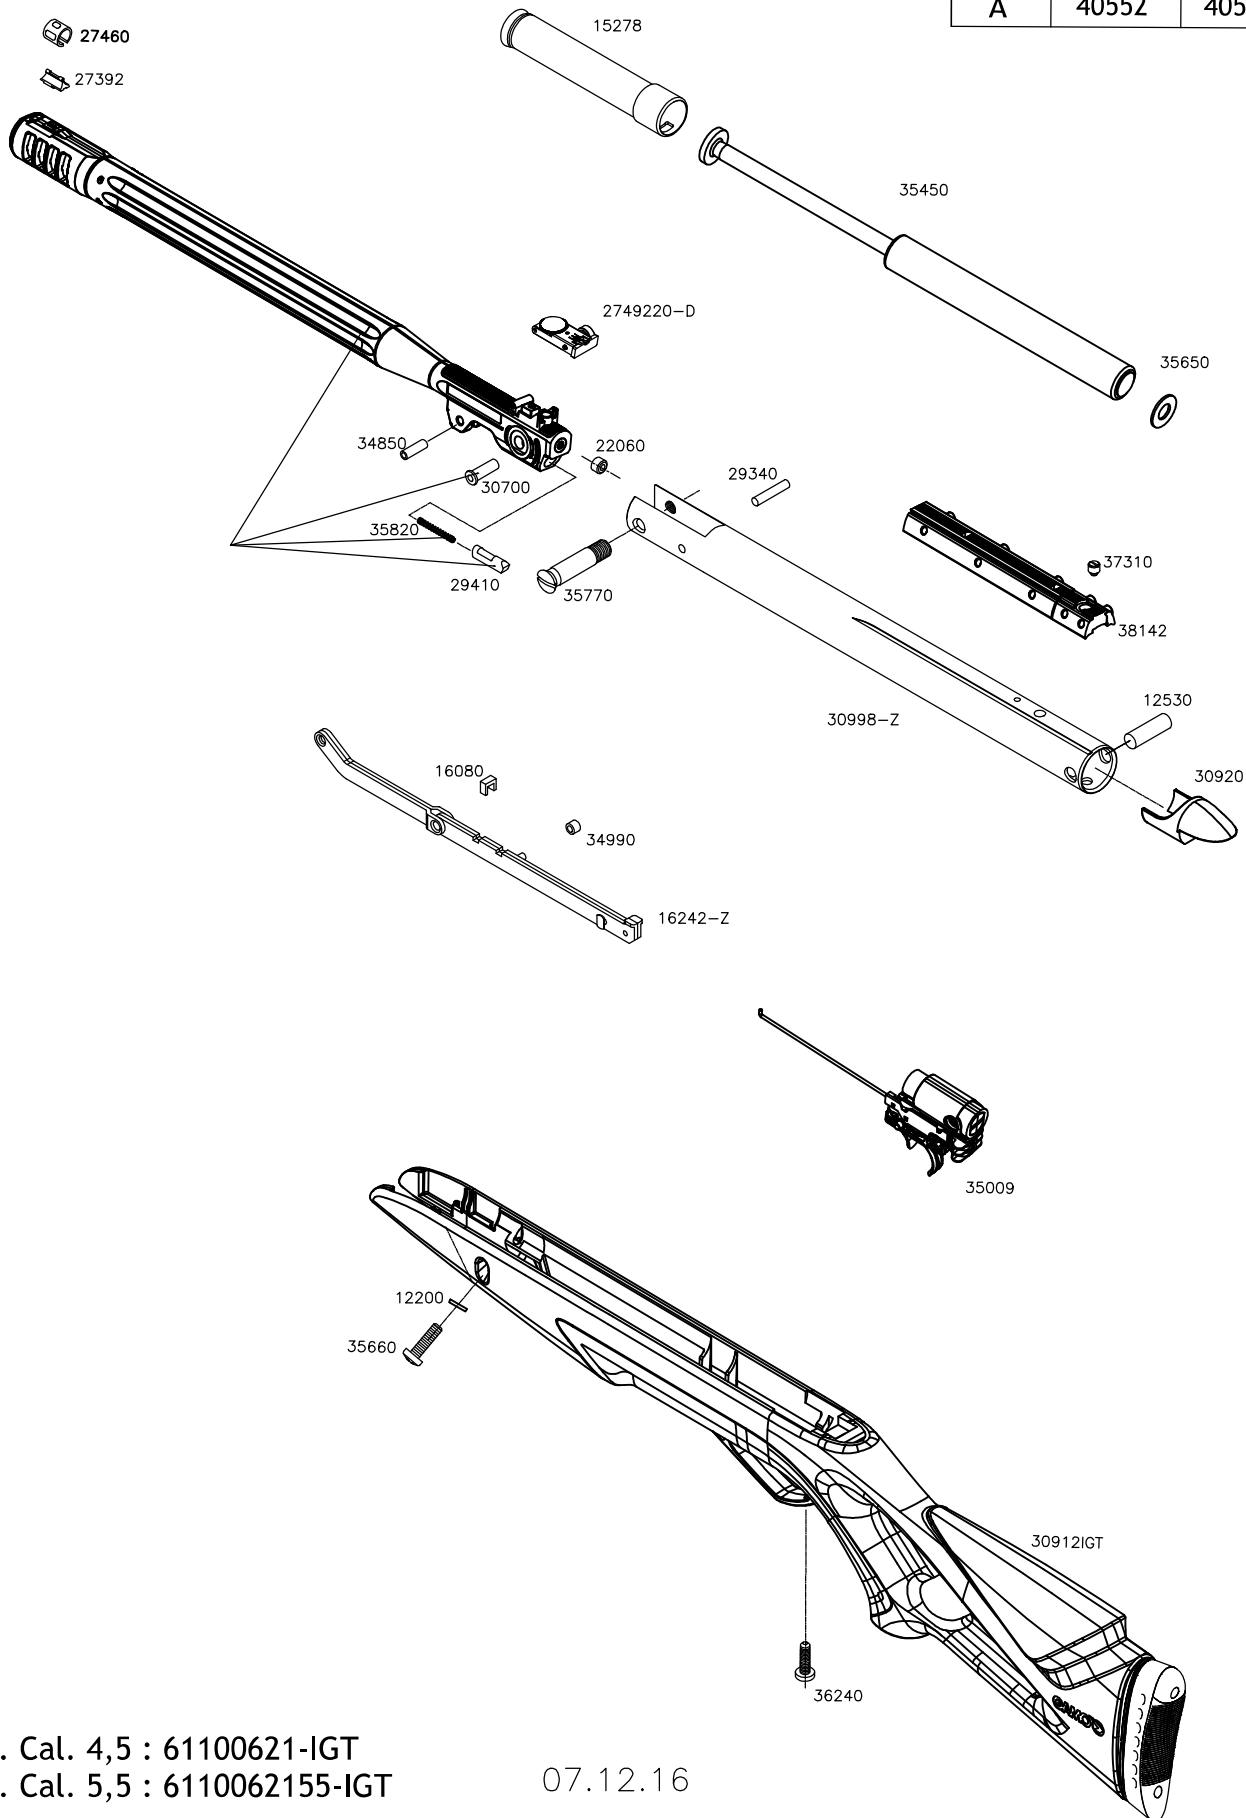

WHIS.MAXXIM IGT

Ref.	Cal. 4,5	Cal. 5,5
A	40552	40592

Ref. Cal. 4,5 : 61100621-IGT
 Ref. Cal. 5,5 : 6110062155-IGT

07.12.16