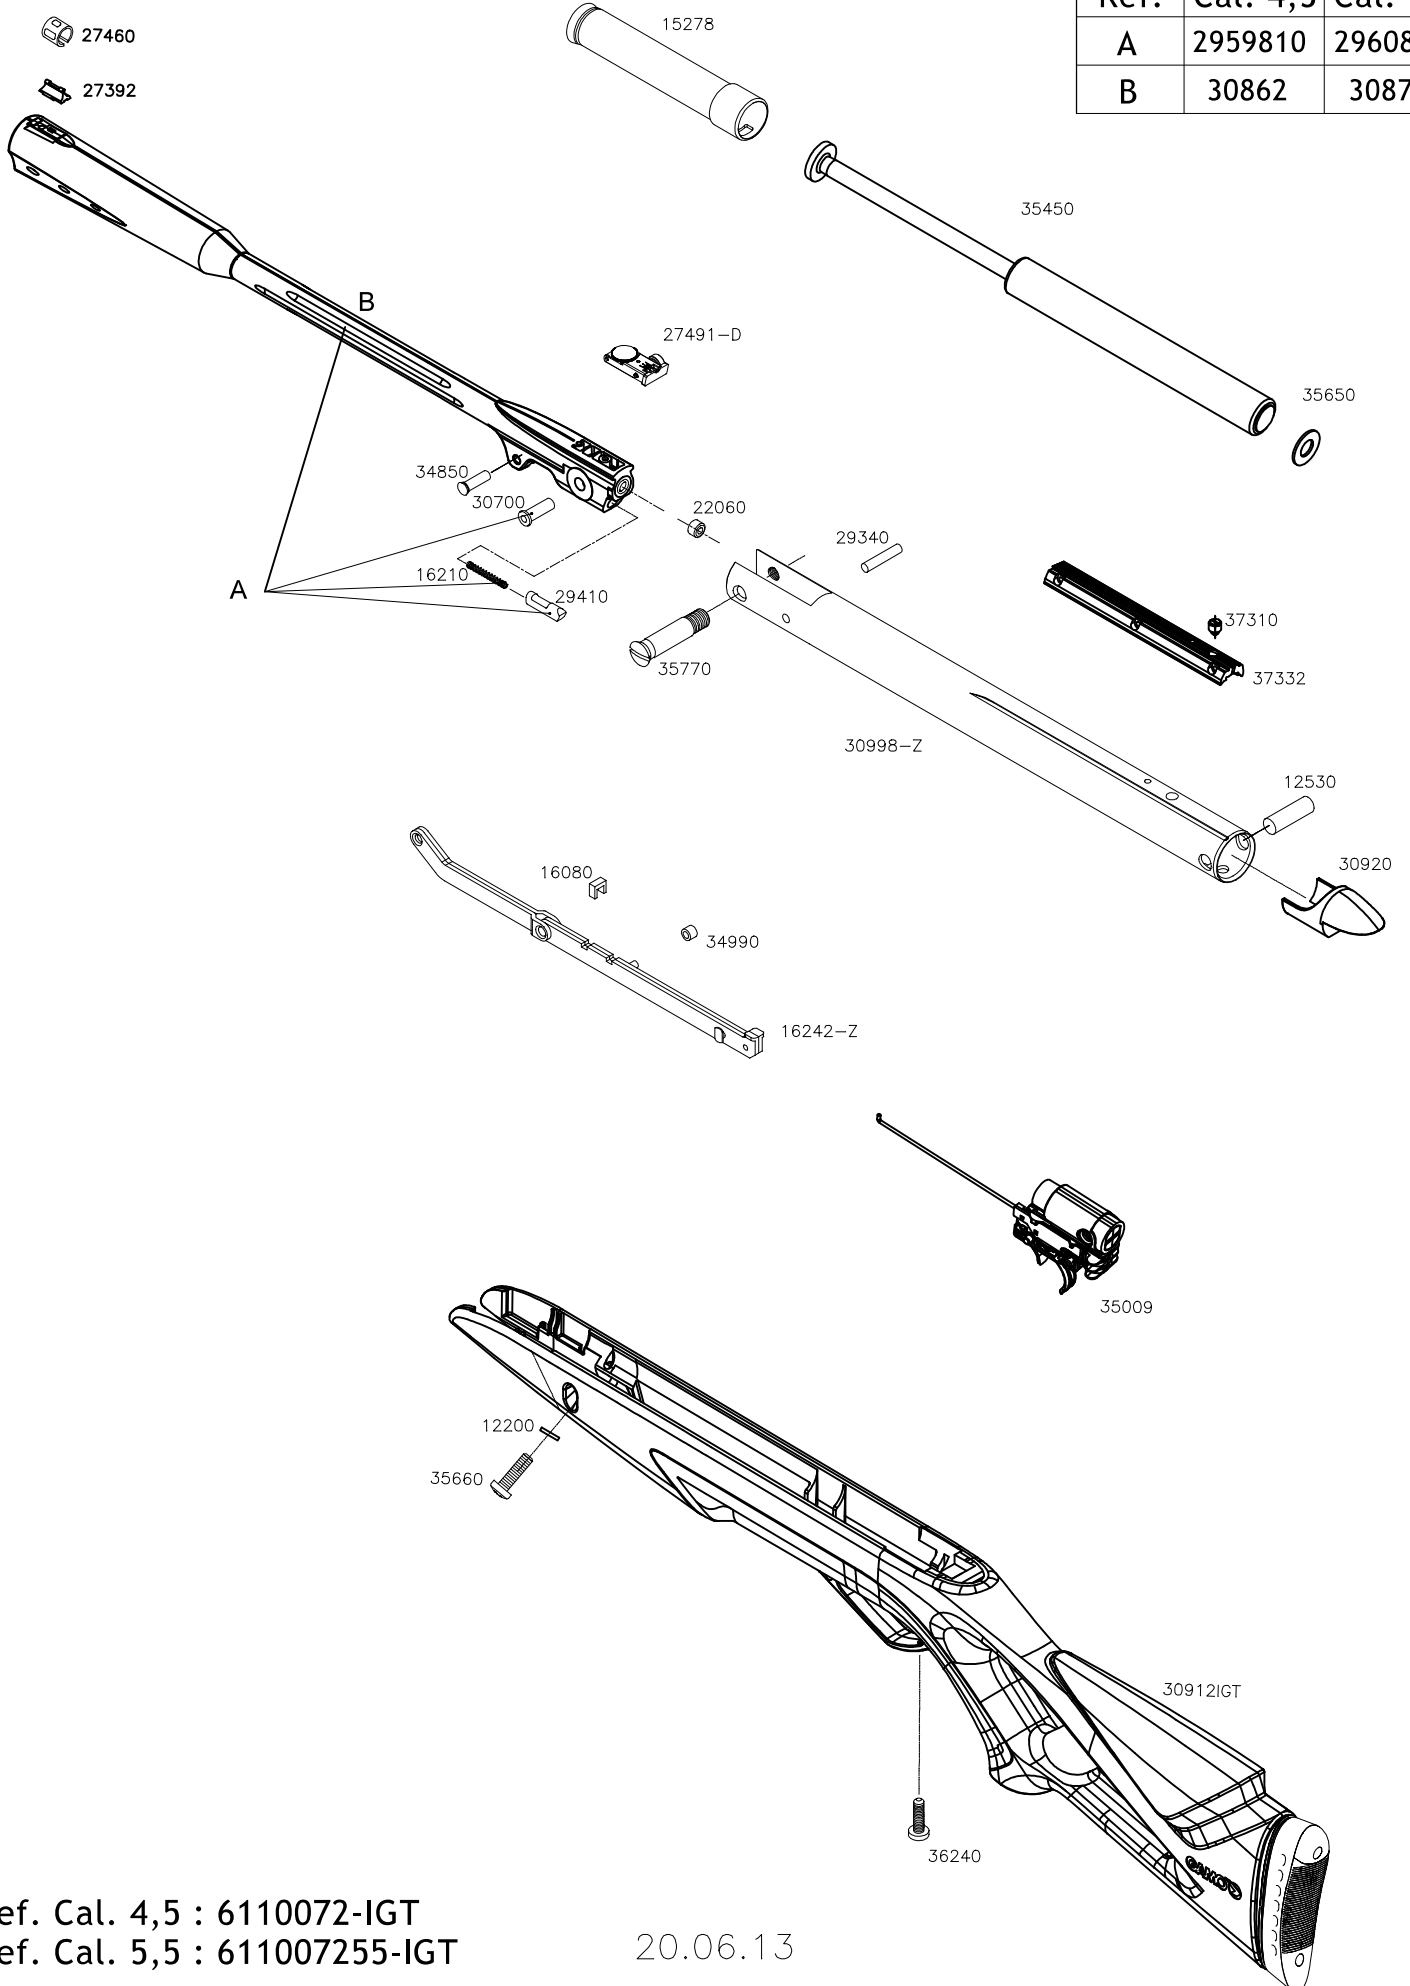

WHISPER IGT

Ref.	Cal. 4,5	Cal. 5,5
A	2959810	2960810
B	30862	30872

Ref. Cal. 4,5 : 6110072-IGT
 Ref. Cal. 5,5 : 611007255-IGT

20.06.13