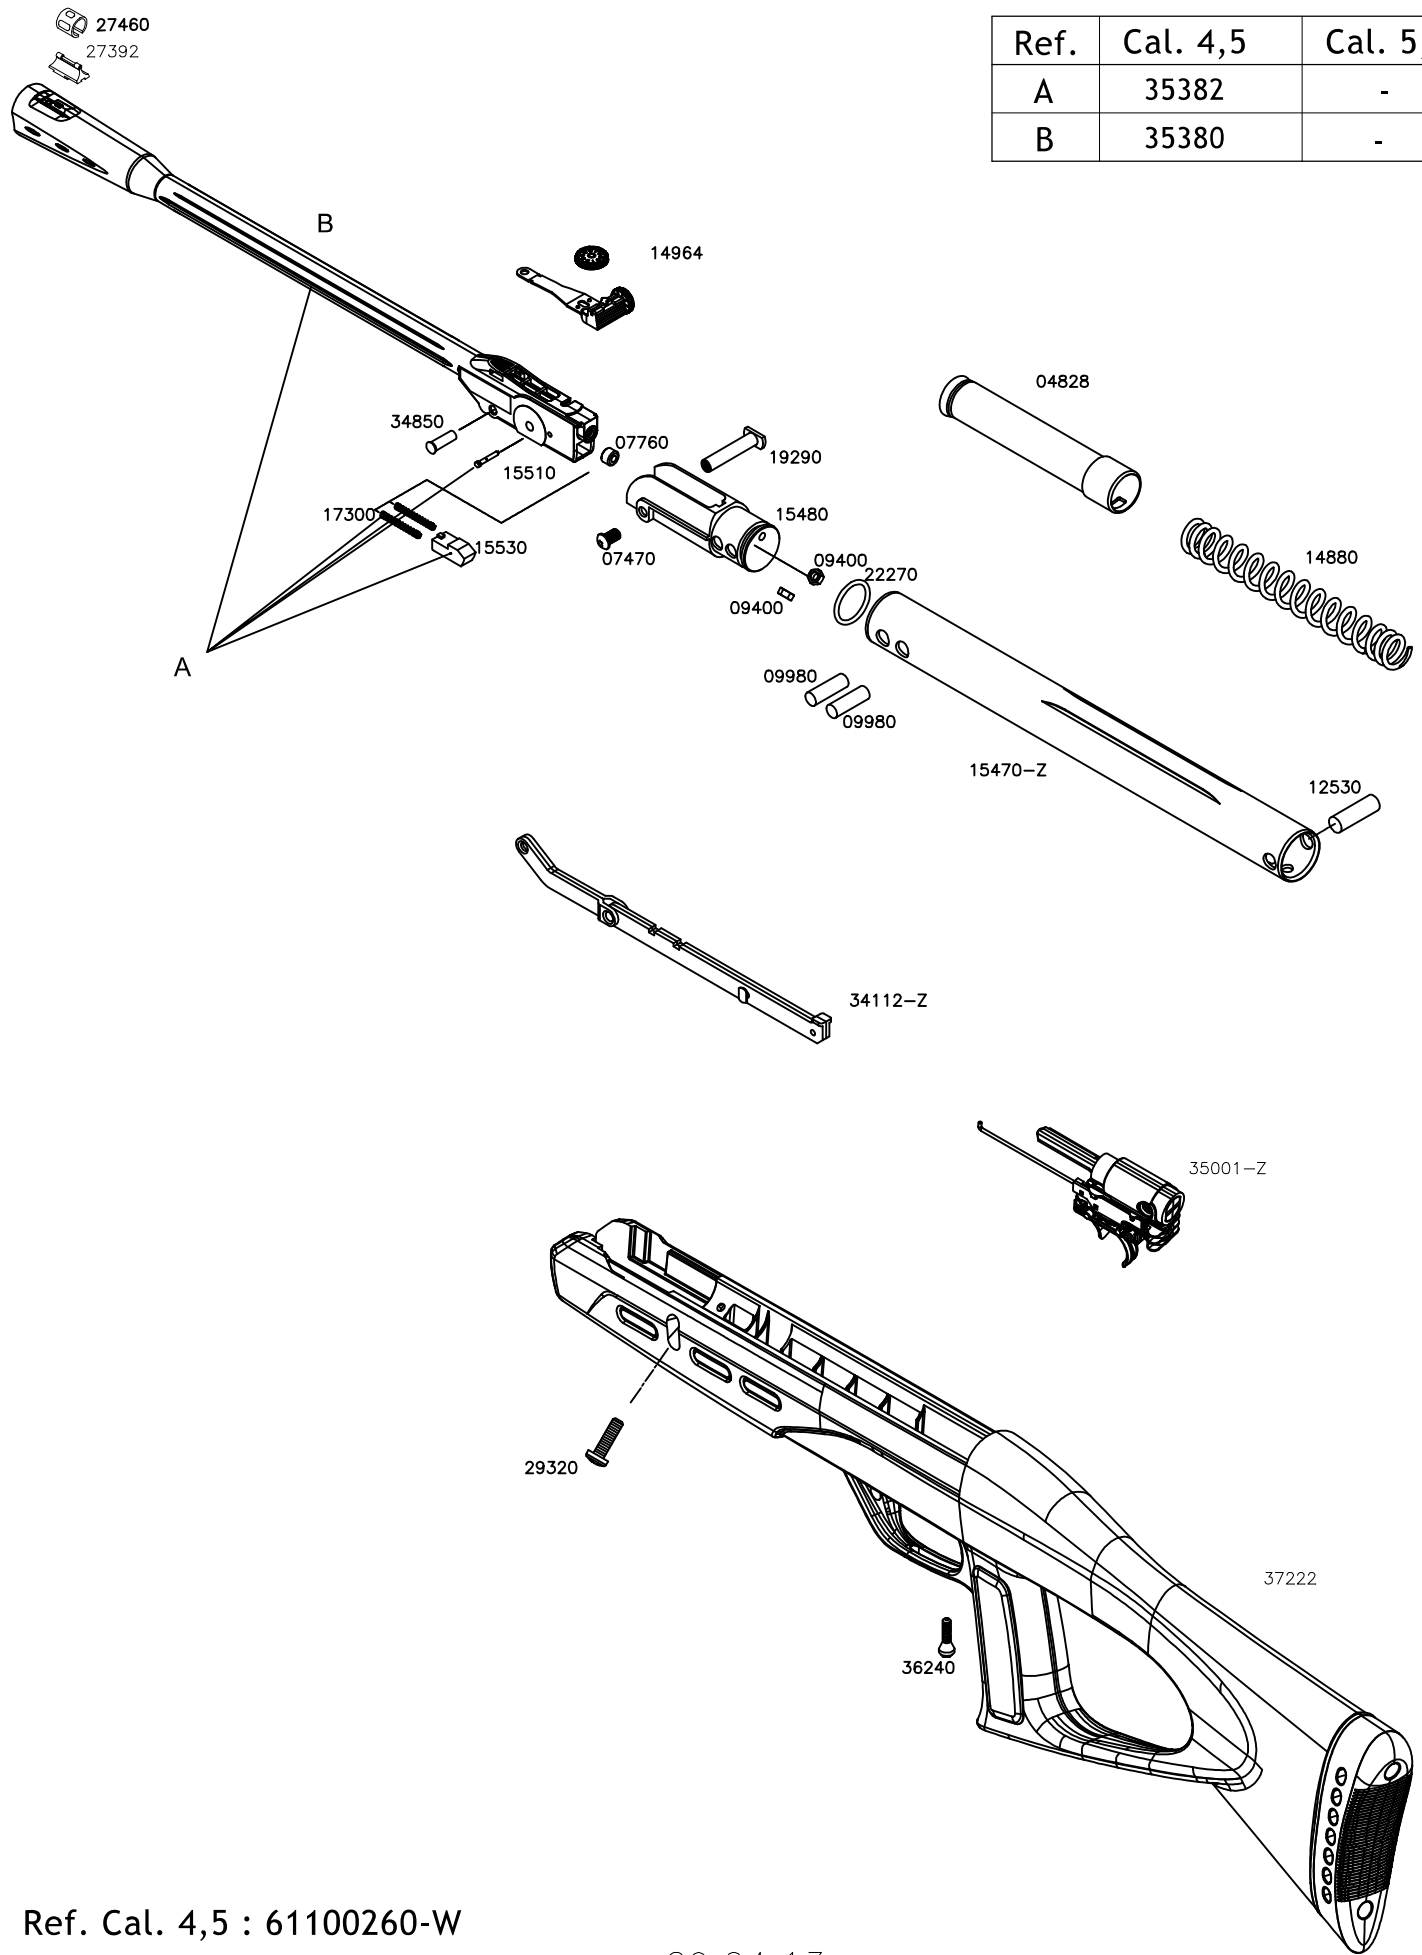

# DELTA FOX GT WHISPER

Ref.	Cal. 4,5	Cal. 5,5
A	35382	-
B	35380	-

Ref. Cal. 4,5 : 61100260-W

29.04.13